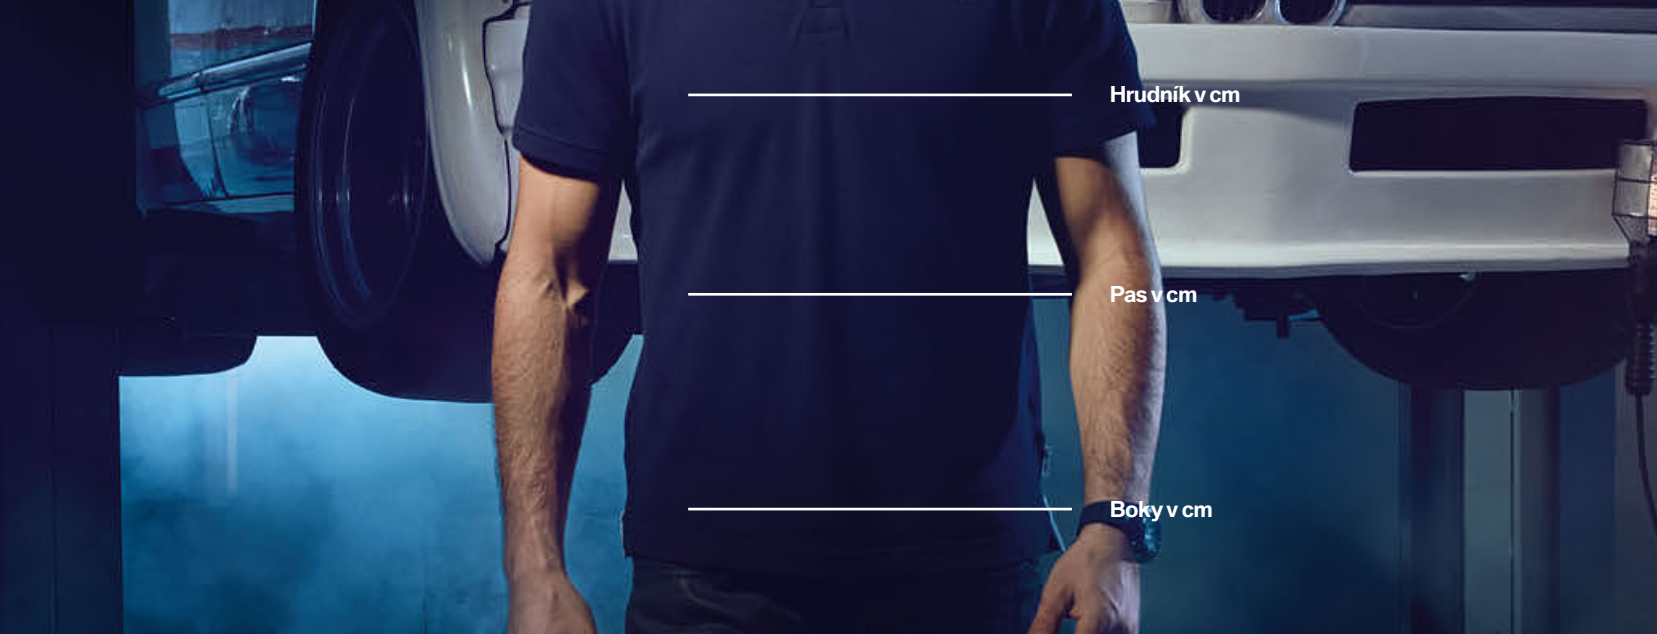

TABULKY VELIKOSTÍ.

Veškeré míry by se měly měřit co nejlíže u těla.