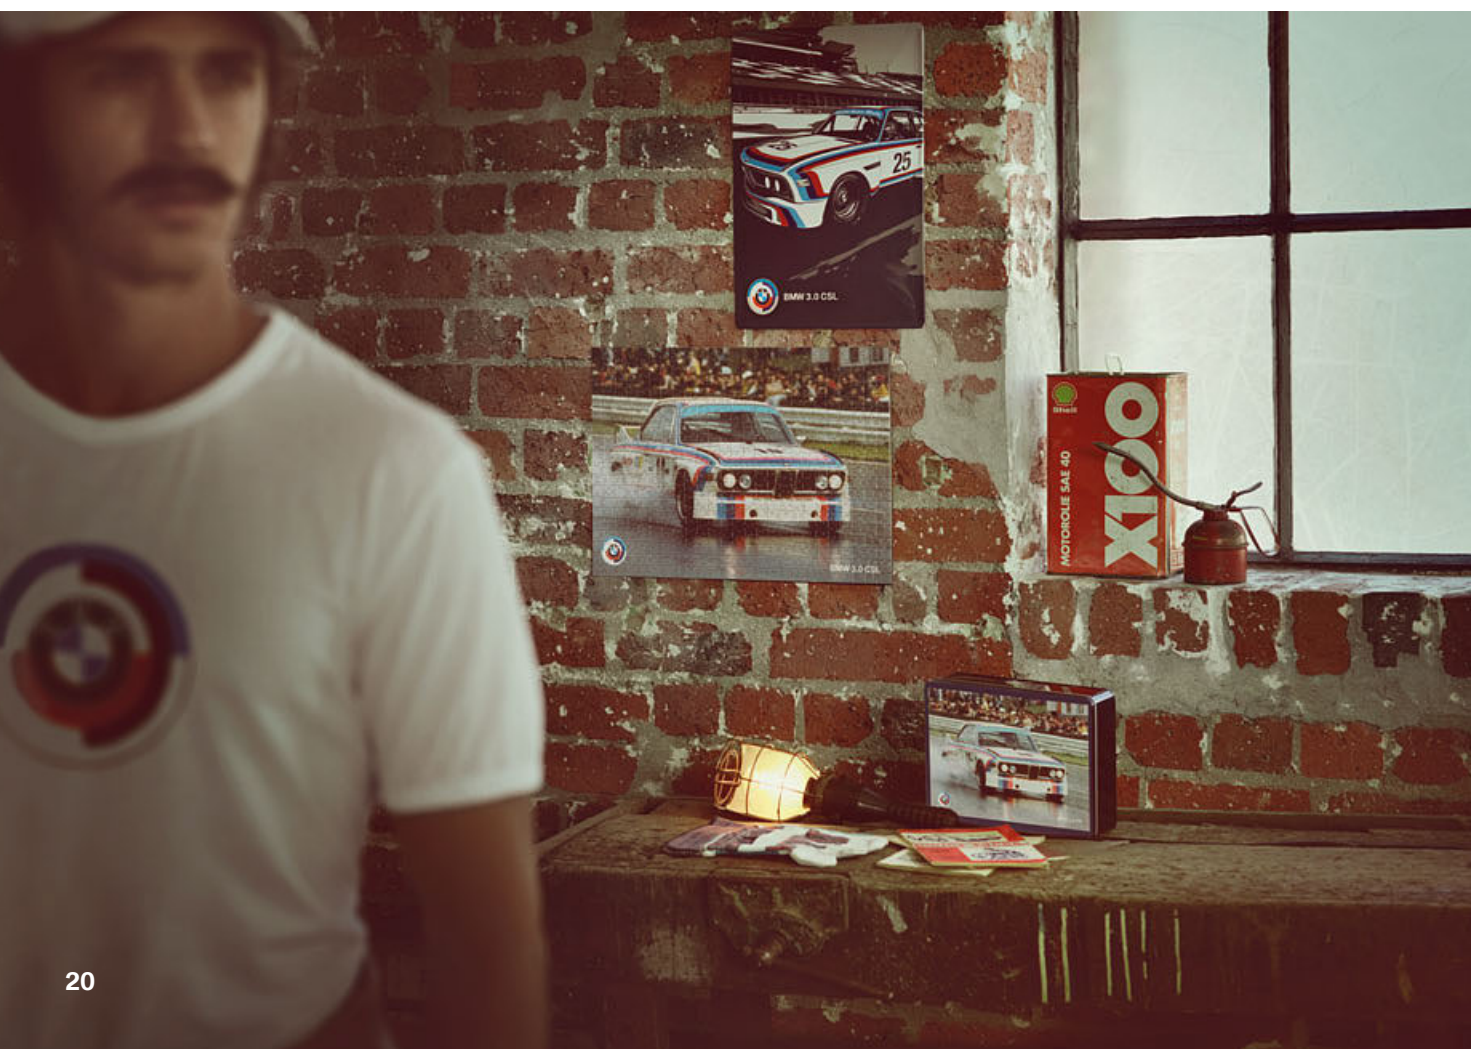

BMW Motorsport Heritage Sports Bag.

Sportovní taška se vzhledem odkazujícím na motoristický sport v 70. letech. S prošivanými pruhy BMW Motorsport na přední vnější kapse a historickým logem BMW Motorsport. Modrá podšívka s malou kapsou na zip. Nastavitelný a odnímatelný ramenní popruh. Materiál: polyuretanová svrchní část. Podšívka: bavlna. Rozměry: 34 × 22 × 47 cm.

Bílá 80 22 2 445 947

BMW Motorsport Heritage Metal Sign.

Retro plechová cedule s vyraženým reliéfním obrázkem vozu BMW 3.0 CSL. Materiál: kov. Rozměry: 42 × 29,5 cm.

Vícebarevná 80 23 2 445 949

BMW Motorsport Heritage Jigsaw Puzzle.

Puzzle s obrázkem závodní verze vozu BMW 3.0 CSL z roku 1973. Limitované množství 500 ks. Včetně krabice. Rozměry: 47 × 33 cm.

Vícebarevná 80 45 2 445 948

BMW Motorsport Heritage Key Ring Pendant.

Průvlesek na klíče s logem BMW Motorsport vyrobený z kovu s barevnými smaltovanými vložkami. Vyznačuje se praktickým otočným zavíráním. Vyroben v Německu. Materiál: kůže, kov.

Tmavě modrá 80 27 2 445 946