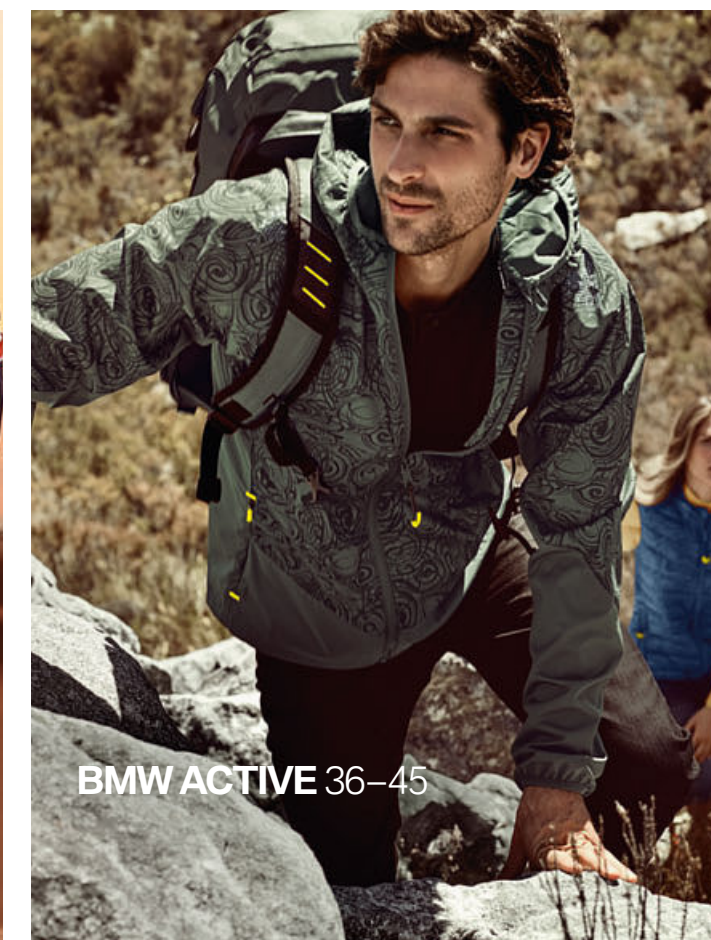

Radost z jízdy

**LIFE IS A  
STATEMENT.**

**BMW SPORTOVNÍ KOLEKCE 2017–2019.**

**BMW MOTORSPORT  
KOLEKCE 04-15**

**BMW YACHTSPORT  
KOLEKCE 22-27**

**BMW GOLFSPORT  
KOLEKCE 28-35**

**BMW ACTIVE 36-45**

Život je plný dobrodružství, která si užíváte skutečně naplno. Při prozkoumávání neznámého Vám v žilách proudí adrenalin, který Vám každý den pomáhá zdolávat nové výzvy. Ať už se vydáte jakoukoli cestou, možnosti jsou neomezené, protože Vás nic nesvazuje. Svoboda a styl neznají hranic.