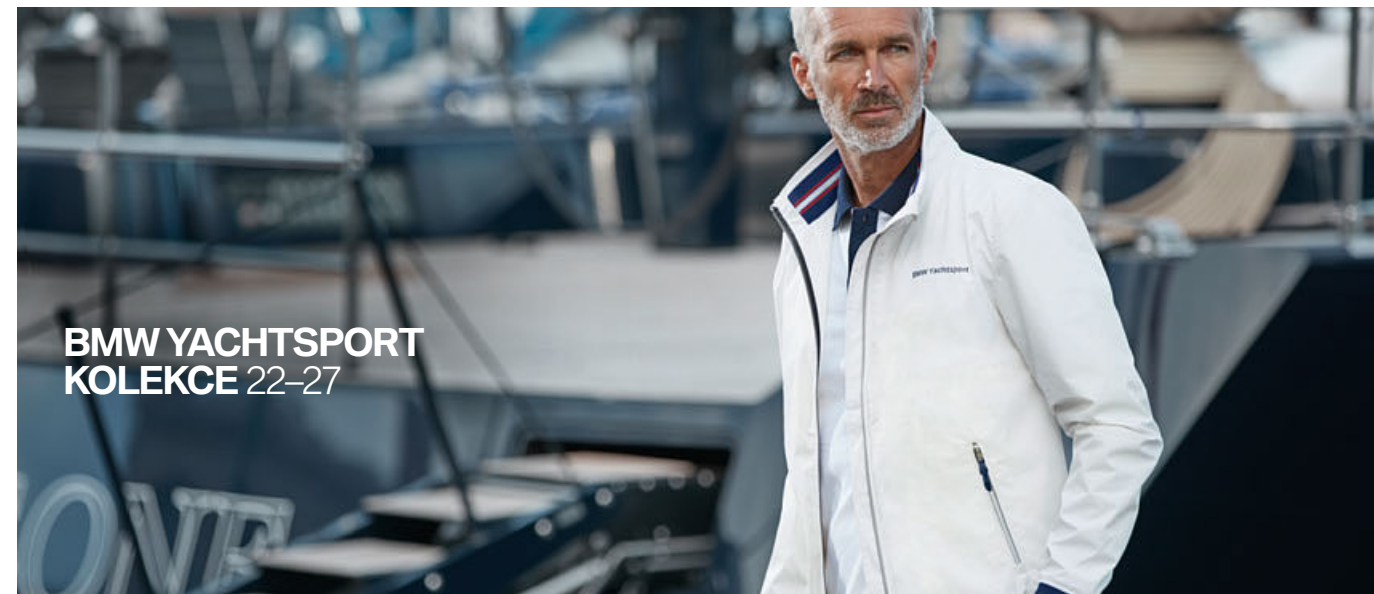

Radost z jízdy

**LIFE IS A  
STATEMENT.**

**BMW SPORTOVNÍ KOLEKCE 2017–2019.**

**BMW MOTORSPORT  
KOLEKCE 04-15**

**BMW YACHTSPORT  
KOLEKCE 22-27**

**BMW GOLFSPORT  
KOLEKCE 28-35**

**BMW ACTIVE 36-45**

Život je plný dobrodružství, která si užíváte skutečně naplno. Při prozkoumávání neznámého Vám v žilách proudí adrenalin, který Vám každý den pomáhá zdolávat nové výzvy. Ať už se vydáte jakoukoli cestou, možnosti jsou neomezené, protože Vás nic nesvazuje. Svoboda a styl neznají hranic.