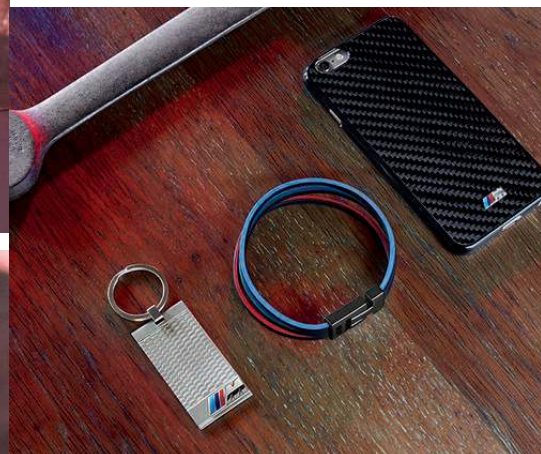

VÝKON V KOMBINACI S PRECIZNOSTÍ.

BMW M Tričko, pánské.

Tričko s kulatým výstřihem z Ripstop materiálu. Potisk logem BMW M na hrudi. Dynamické švy. Materiál: 96 % bavlna, 4 % elastan.

Černá S-XXL 80 14 2 410 900-904

BMW M Chronografy, automatické.

Stříbrná, Ø 43 mm 80 26 2 406 695

BMW M Náramek, unisex.

Stylový náramek tvořený třemi pásky z pravé kůže. Boční strany pásek v barvách BMW M. Kovový uzávěr v barvě antracitu s leskle černým potiskem loga BMW M. Materiál: kůže, obecný kov. Rozměry: 20 x 1,6 x 0,7 cm.

Černá 80 23 2 410 921

BMW M Sluneční brýle Performance, unisex.

Sportovní sluneční brýle v leteckém stylu. Leskle černé, odznáčky s logem M a designové otvory po stranách. Antracitově zabarvená skla a 100% UV ochrana. Obroučky: acetát. Skla: nylon.

Černá 80 25 2 410 927

BMW M Přívěsek na klíče Carbon.

Přívěsek na klíče ze skutečného dvouvrstvého karbonu. Výsuvně-otočný mechanismus uzávěru, reliéfní logo BMW M, tři samostatná oka. Vyrobeno v Německu. Materiál: karbon, nerezová ocel.

Černá 80 27 2 410 929

BMW M Klíčenka z nerezové oceli.

Přívěsek na klíče s designovým potiskem motivu mřížky chladiče BMW M4. Barevné logo M. Vyrobeno v Německu. Materiál: nerezová ocel.

Stříbrná 80 27 2 410 928

BMW M Měkké pouzdro na mobilní telefon.

Měkké pouzdro s designem karbonu a s barevným logem BMW M a barevnými proužky M. Materiál: plast, polyakryl.

Černá	
Apple iPhone 6	80 21 2 413 758
Apple iPhone 6 Plus	80 21 2 413 759
Samsung Galaxy S6	80 21 2 413 760

BMW M Pevné karbonové pouzdro na mobilní telefon.

Lesklé, pevné pouzdro na iPhone 6 z pravého karbonu, včetně barevného loga BMW M. Materiál: karbon, polyakryl.

Černá	
Apple iPhone 6	80 21 2 413 761
Apple iPhone 6 Plus	80 21 2 413 762
Samsung Galaxy S6	80 21 2 413 763

BMW M Poznámkový blok, Performance.

Poznámkový blok s koženým vzhledem a červenými klopami na deskách, tři záložky v barvách pruhů BMW M. Červený slogan „M. THE MOST POWERFUL LETTER IN THE WORLD.“ na černém hříbetu. Materiál: umělá kůže, FSC*papír. Počet stran: 200. Rozměry: 140 x 205 mm.

Černá 80 24 2 410 924