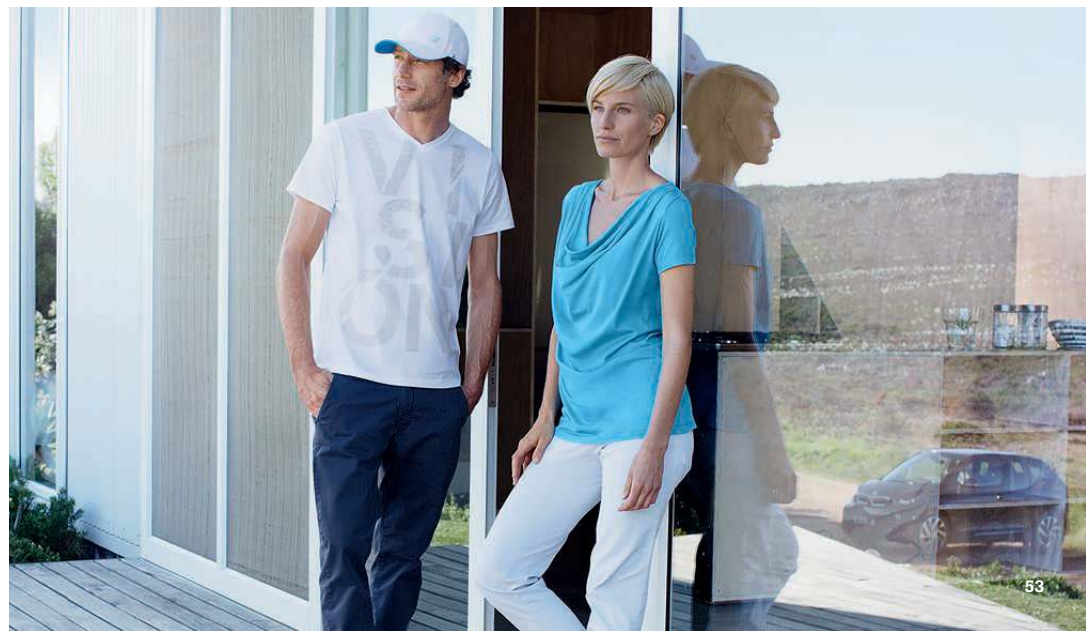

UDRŽITELNOST V CENTRU POZORNOSTI.

BMW i Mikina, pánská.

Pánská mikina s vysokým límcem, asymetrickým zipem a dvěma kapsami. Kontrastní modré švy v odstínu Electric Blue. Materiál: organická bavlna.

Šedá melanz
S-XXL 80 14 2 411 469-473

BMW i Mikina, dámská.

Pohodlná dámská mikina. Šířku mikiny lze přizpůsobit podle potřeby pomocí dvou postranních zipů. Skryté kapsy v odstínu Electric Blue na zip. Extra velká kapuce s lemem. Materiál: organická bavlna.

Šedá melanz
XS-XL 80 14 2 411 489-493

BMW i Tričko, dámské.

Elegantní dámské tričko. Nařasený výstřih a krátké rukávy. Malý nápis na vodní bázi „ABILITY TO SUSTAIN“ na zadní straně. Materiál: 50 % organická bavlna, 50 % modal.

Modrá XS-XL 80 14 2 411 494-498

BMW i Tričko s potiskem Vision, pánské.

Tričko s výstřihem do V. Průsvitný potisk "Vision" na vnitřní straně. Obalovou krabici lze použít jako věšák. Materiál: organická bavlna.

Bílá S-XXL 80 14 2 411 474-478

BMW i Čepice s potiskem Vision, unisex.

Bílá 80 16 2 411 525

BMW LIFESTYLE | BMW i KOLEKCE

BMW i Termošálek.

Transparentní, dvouvrstvý termošálek na horké i studené nápoje. Víčko s uzavíratelným plicním hrdlem. Materiál: Tritan™. Objem: 330 ml.

Transparentní 80 23 2 411 528

BMW i Přívěsek na klíče.

Přívěsek na klíče ve tvaru loga BMW i s matně hliníkovou povrchovou úpravou. Kroužek na klíč s pružinovým mechanismem. Materiál: obecný kov. Rozměry: 7,6 x 3,8 cm.

Stříbrná 80 27 2 352 223