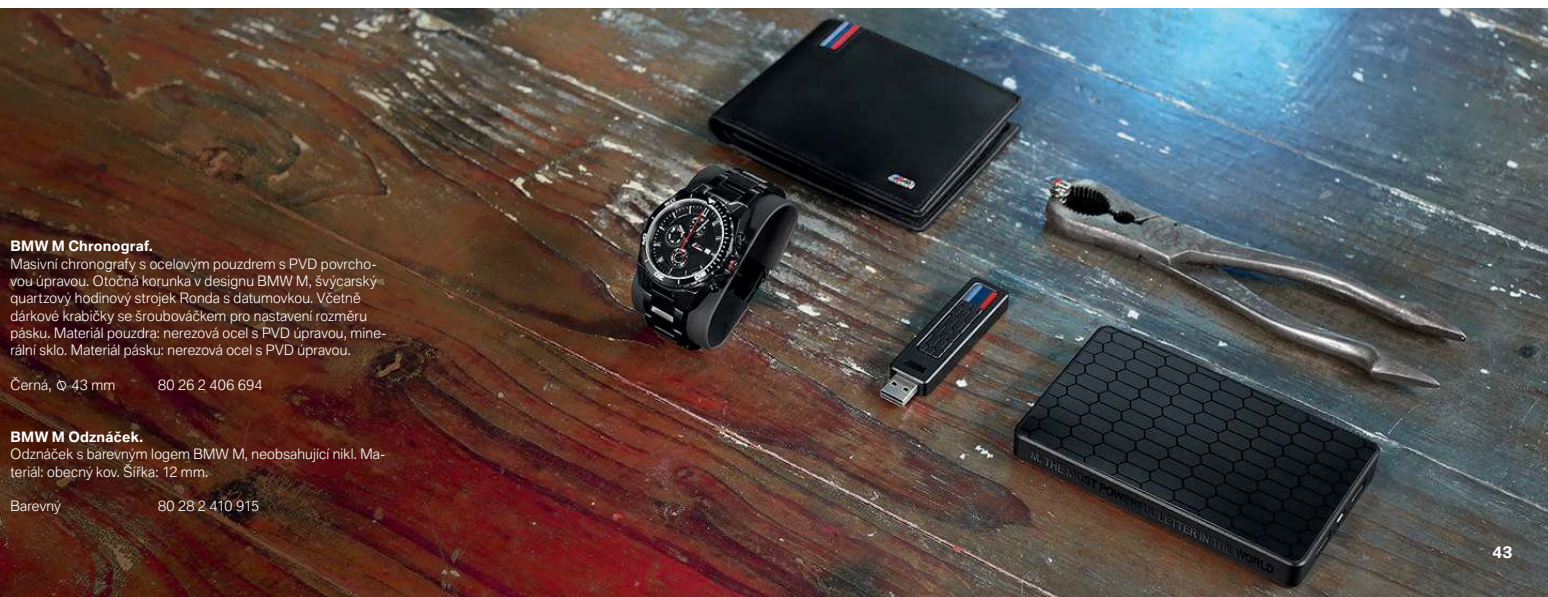

BMW M Chronograf.

Masivní chronografy s ocelovým pouzdem s PVD povrchovou úpravou. Otočná korunka v designu BMW M, švýcarský quartzový hodinový strojek Ronda s datumovkou. Včetně dárkové krabičky se šroubováčkem pro nastavení rozměru pásku. Materiál pouzdra: nerezová ocel s PVD úpravou, minerální sklo. Materiál pásku: nerezová ocel s PVD úpravou.

Černá, Ø 43 mm 80 26 2 406 694

BMW M Odznáček.

Odznáček s barevným logem BMW M, neobsahující nikl. Materiál: obecný kov. Šířka: 12 mm.

Barevný 80 28 2 410 915