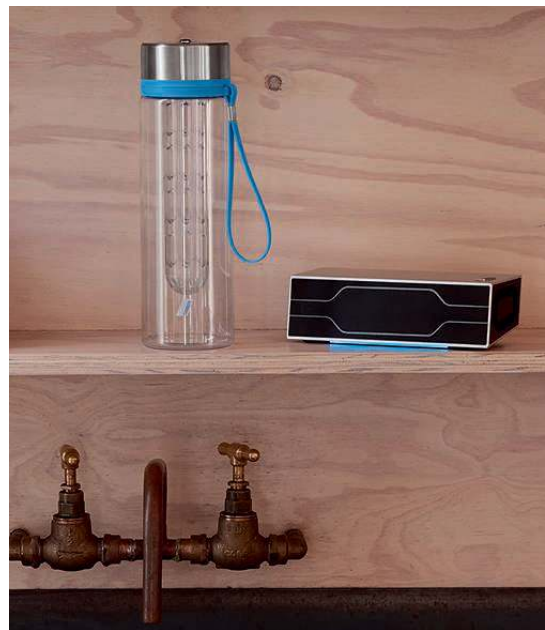

BMW i Organizér na psací stůl.
Designový organizér na psací stůl s nerezovou povrchovou úpravou a pogumovanou spodní stranou. Recyklovaný materiál připomínající filc. S odznáčkem ve tvaru loga BMW i. Materiál: nerezová ocel, recyklovaný PET, silikon. Rozměry: 18 x 10,5 x 8 cm.

Šedá 80 24 2 359 289

BMW i Tričko s potiskem i8, dětské.

Dětské tričko s kulatým výstřihem a abstraktním potiskem motivu BMW i8 na vodní bázi, modré kontrastní švy a logo BMW i na lemu vlevo. Materiál: organická bavlna.

Šedá melanz 104-152 80 14 2 411 520-524

BMW i Bluetooth reproduktor.

Kovový Bluetooth reproduktor s vysokou kvalitou reprodukce. Včetně funkcí 3D stereo a Super Bass. Dlouhý dosah a integrovaná funkce pro telefonování pro smartphony. Vysoký výkon akumulátoru, provozní doba až 10 hodin. Včetně dobíjecího kabelu. Výkon: 2 x 10 W. Frekvence: 60 Hz-19 kHz. Bluetooth 4.0. 2 200 mAh. Materiál: obecný kov. Rozměry: 17,9 x 5,9 x 5,3 cm.

Stříbrná/černá 80 29 2 411 534

BMW i Lahev na nápoje.

Lahev na nápoje v moderním designu BMW i s integrovaným sítkem. Včetně popruhu pro přenášení. Materiál: Tritan™. Objem: 750 ml.

Transparentní 80 56 2 359 288

BMW i Tričko Interactive, dětské.

Pro malé návrháře. Dětské tričko, které je vhodné k malování a hrám. Včetně textilních popisovačů. Z kartonového obalu je možné postavit model BMW i8 nebo BMW i3. Materiál: organická bavlna.

Bílá 104-128 80 14 2 411 517-519